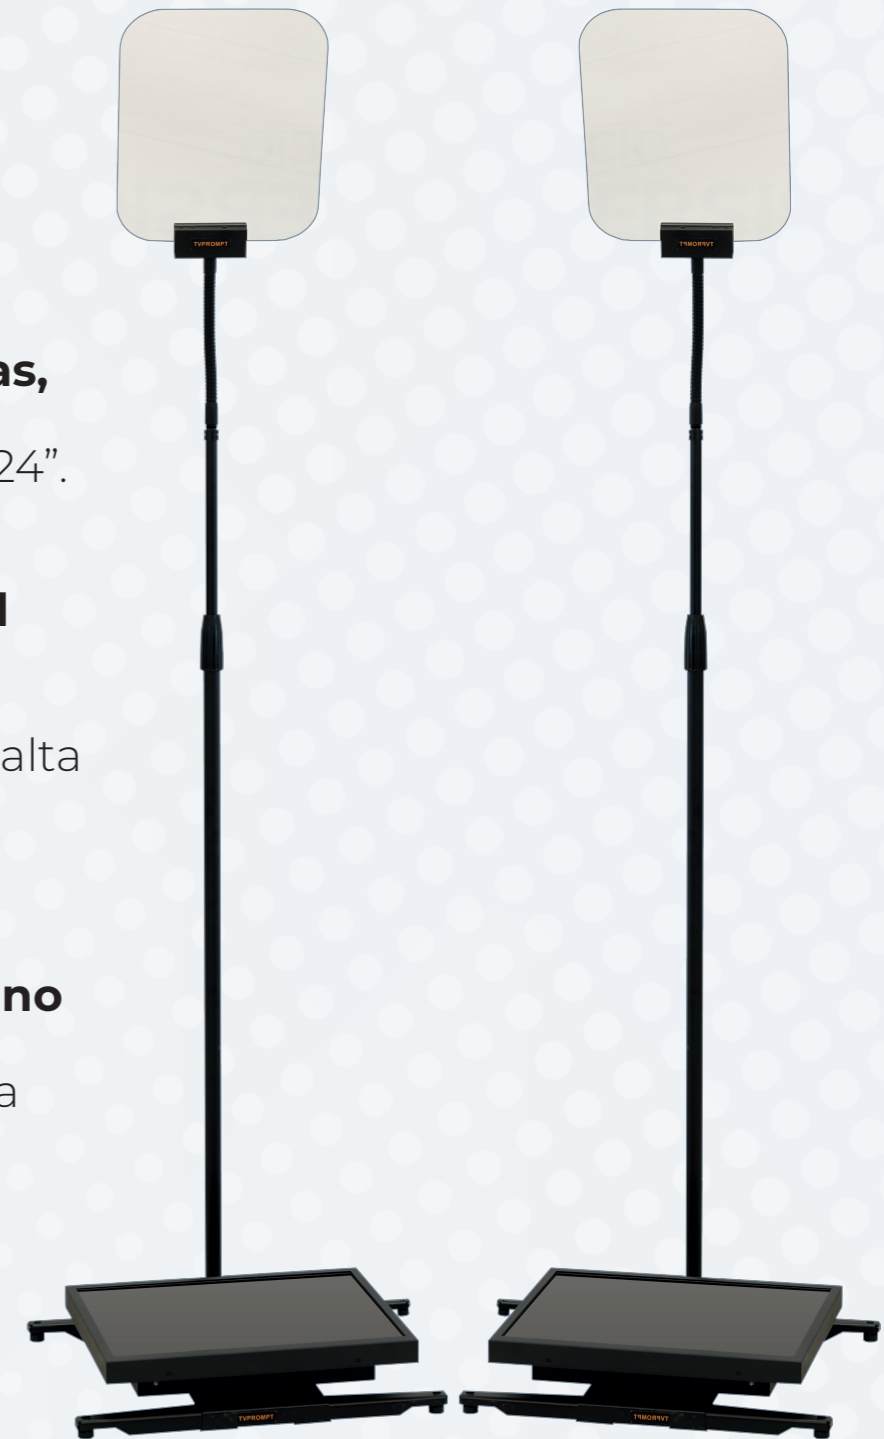

Confer-Prompt INBOX

Teleprompter doble, compacto y profesional para eventos.

TVPROMPT

- **Estándar | 450 Nits:** 17", 19", 22" y 24"
- **Brillo | 1000 Nits:** 17", 19", 22" y 24"
- **Alto Brillo | 1500 Nits:** 17", 19", 22"

Especificaciones

- **Distancia máxima aconsejada de lectura:** 2 m.
- **Conexiones:** Entradas VGA, HDMI, CVBS PAL y HD/SDI.
- **Ratios de aspecto:** 4:3/16:9/16:10/2.35:1/2:1/1:1.
- **Resolución:** 1920 x 1080.
- **Inversión de imagen a través del propio monitor.**
- **Tensión eléctrica:** 12 V DC, adaptador AC 100-240 mm +- 0.5 con esquinas redondeadas, R50 mm.
- **Grosor del cristal:** 3 mm.
- **Inclinación del cristal personalizable.**
- **Mástil telescópico** para regulación en altura.
- **Rotación 360° del soporte del cristal.**
- **Material de la estructura y monitor:** aluminio.
- **Peso del sistema completo, con accesorios y maleta:** 17"|22 kg, 19"|24 kg, 22"|27 kg.
- **Garantía:** 2 años.

¿Qué incluye?

- **Dos estructuras metálicas motorizadas,** con soportes en suelo.
- **Dos monitores TFT-LCD** de 17",19",22"o 24".
- **Dos mástiles telescópicos metálicos** negros para regulación de altura.
- **Dos flexos para regular la posición del cristal,** regulable en ángulo.
- **Dos cristales polarizados ultra transparente,** divisor de haz 70/30 y de alta precisión.
- **Distribuidor HDMI para hasta 4 monitores** (2 prompter + 2 monitores externos).
- **Un control remoto inalámbrico de mano Pen-Hand V2.**
- **Flightcase tipo trolley,** con ruedas y asa telescópica.
- **Bolsa para mástiles extensibles.**